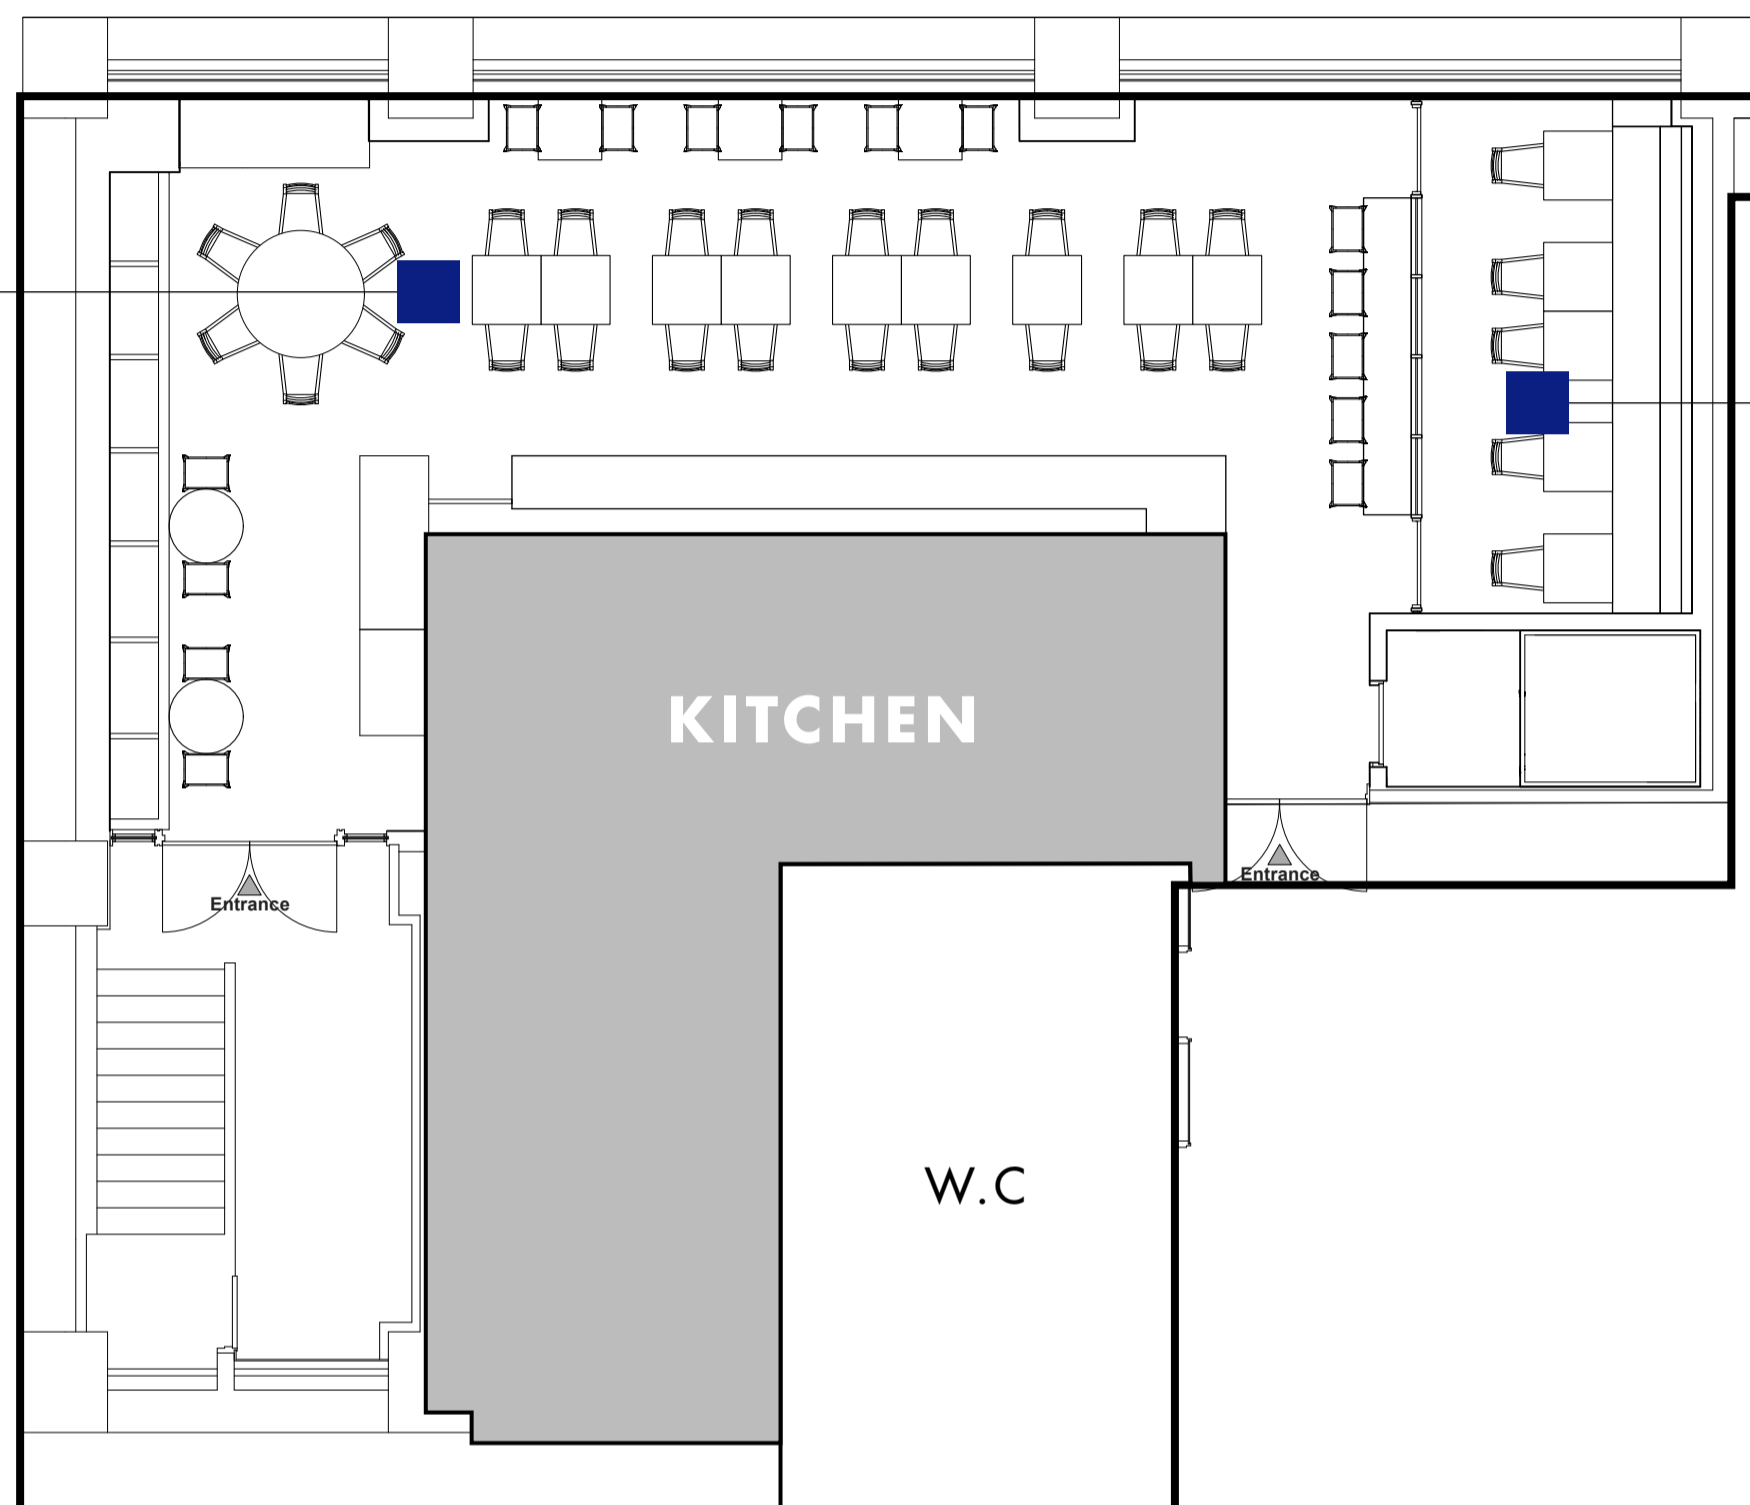

RESTAURANT

着席:47名 / 立食:70名

音響設備:

- ・プロジェクター
- ・ワイヤレスマイク2本

PRIVATE ROOM

INFORMATION

〒160-0004 東京都新宿区四谷1-24
ホテル京阪 東京四谷 B1F

アクセス: JR中央線・総武線「四ツ谷」駅四ツ谷口徒歩約3分
東京メトロ丸ノ内線・南北線「四ツ谷」駅3番出口徒歩約3分
電話番号: 03-5366-5865